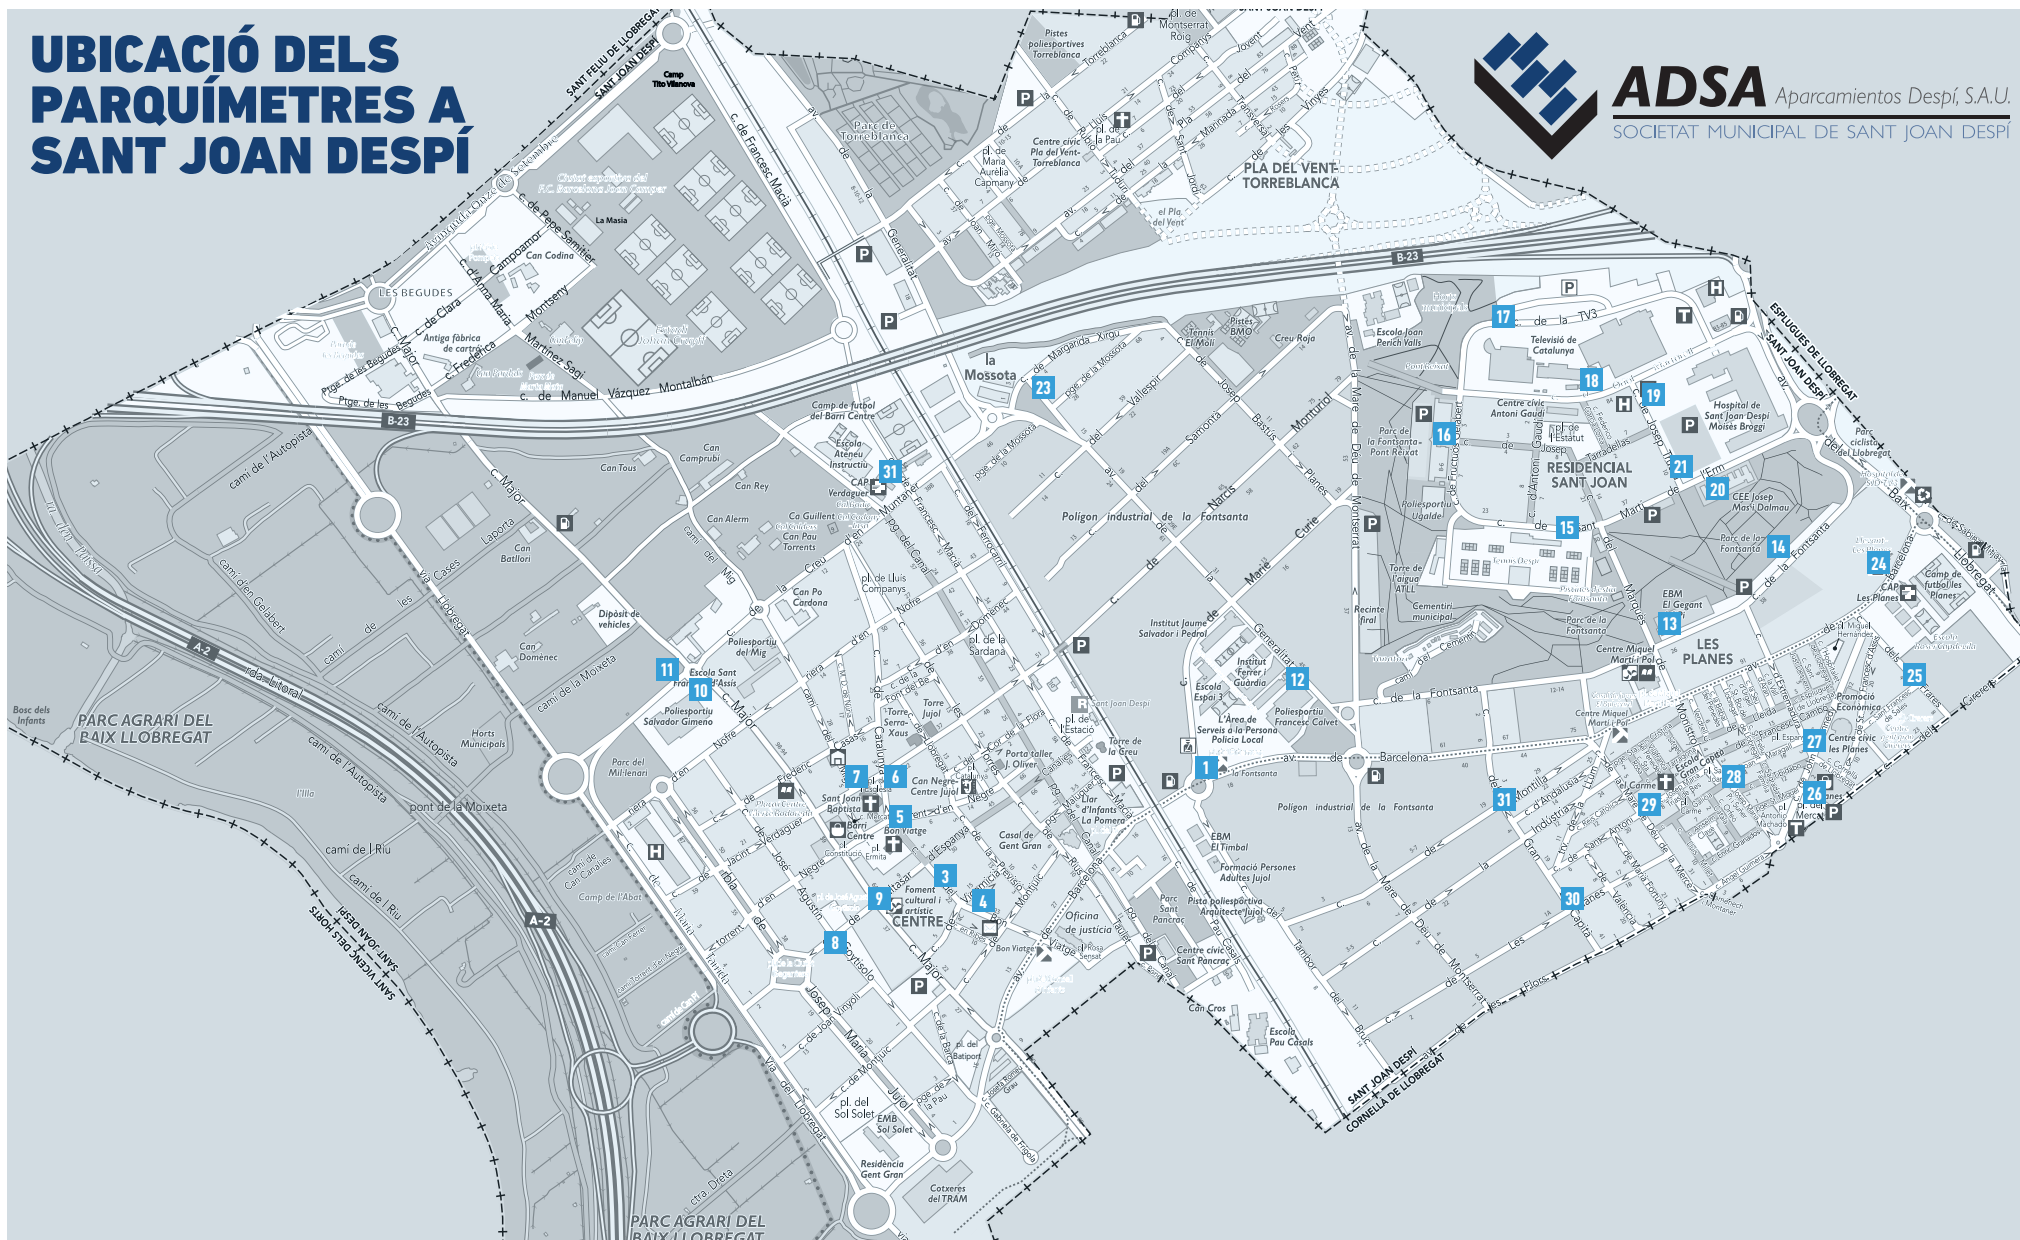

UBICACIÓ DELS PARQUÍMETRES A SANT JOAN DESPÍ

ADSA Aparcamientos Despí, S.A.U.
SOCIETAT MUNICIPAL DE SANT JOAN DESPÍ

- 1. Parquing Can Tusquets, s/núm
- 3. C. Bon Viatje, 17 ac
- 4. C. Bon Viatje cantonada, 21
- 5. C. Bon Viatje cantonada c. Torrent d'en Negre
- 6. C. Catalunya cantonada c. Jacint Verdaguer
- 7. C. Jacint Verdaguer, 15

- 8. C. Baltasar d'Espanya cantonada Goytisoló
- 9. C. Baltasar d'Espanya cantonada c. Major
- 10. C. Major, s/núm davant Poliesportiu
- 11. C. Major, s/núm annex poliesportiu
- 12. Av. Generalitat amb Poliesportiu Francesc Calvet
- 13. Aparcament c. Fonsanta, s/núm

- 14. Aparcament c. Fonsanta, s/núm
- 15. C. Sant Martí de l'Erm, 30
- 16. C. Fructuós Gelabert, 2-4
- 17. C. TV3, s/núm
- 18. C. Oriol Martorell, 6
- 19. C. Josep Trueta, 2

- 20. C. Josep Trueta cantonada Sant Martí de l'Erm
- 21. C. Sant Martí de l'Erm
- 23. Av. de la Generalitat, 1
- 24. Av. de Barcelona, 113
- 25. C. dels Frares cantonada Sant Francesc de Sales
- 26. Parquing Mercat de Les Planes

- 27. Pl. d'Espanya cantonada c. Joan Maragall
- 28. C. Joan Maragall cantonada c. Pi i Suñer
- 29. C. Josep Ma Trias de Bes / c. Mare de Déu de la Mercè
- 30. C. Les Planes cantonada passeig del Gran Capità
- 31. C. Montilla cantonada passeig del Gran Capità
- 32. C. Francesc Macià, s/núm davant del Camp de Futbol